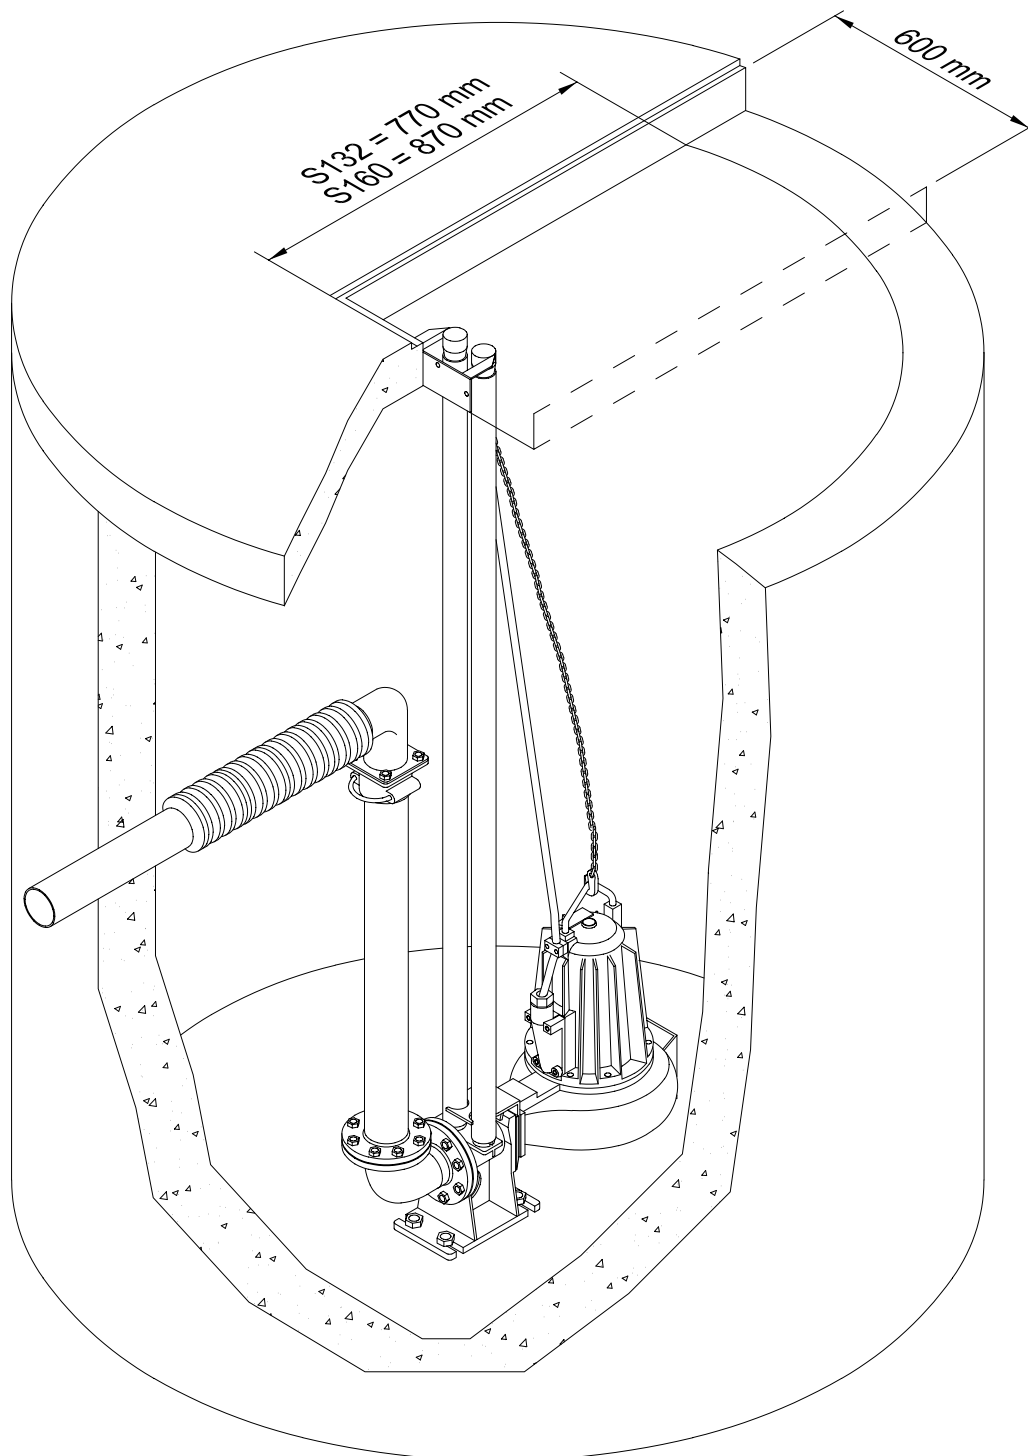

Pumpe - beslag til fortank, frostfri (guiderørsystem)

LJM

Lind Jensens Maskinfabrik A/S
Kroghusvej 7, Højmark, DK-6940 Lem St.
Tel.: +45 97 34 32 00 Fax: +45 96 74 42 98
E-mail: agro@ljm.dk Home page: www.ljm.dk