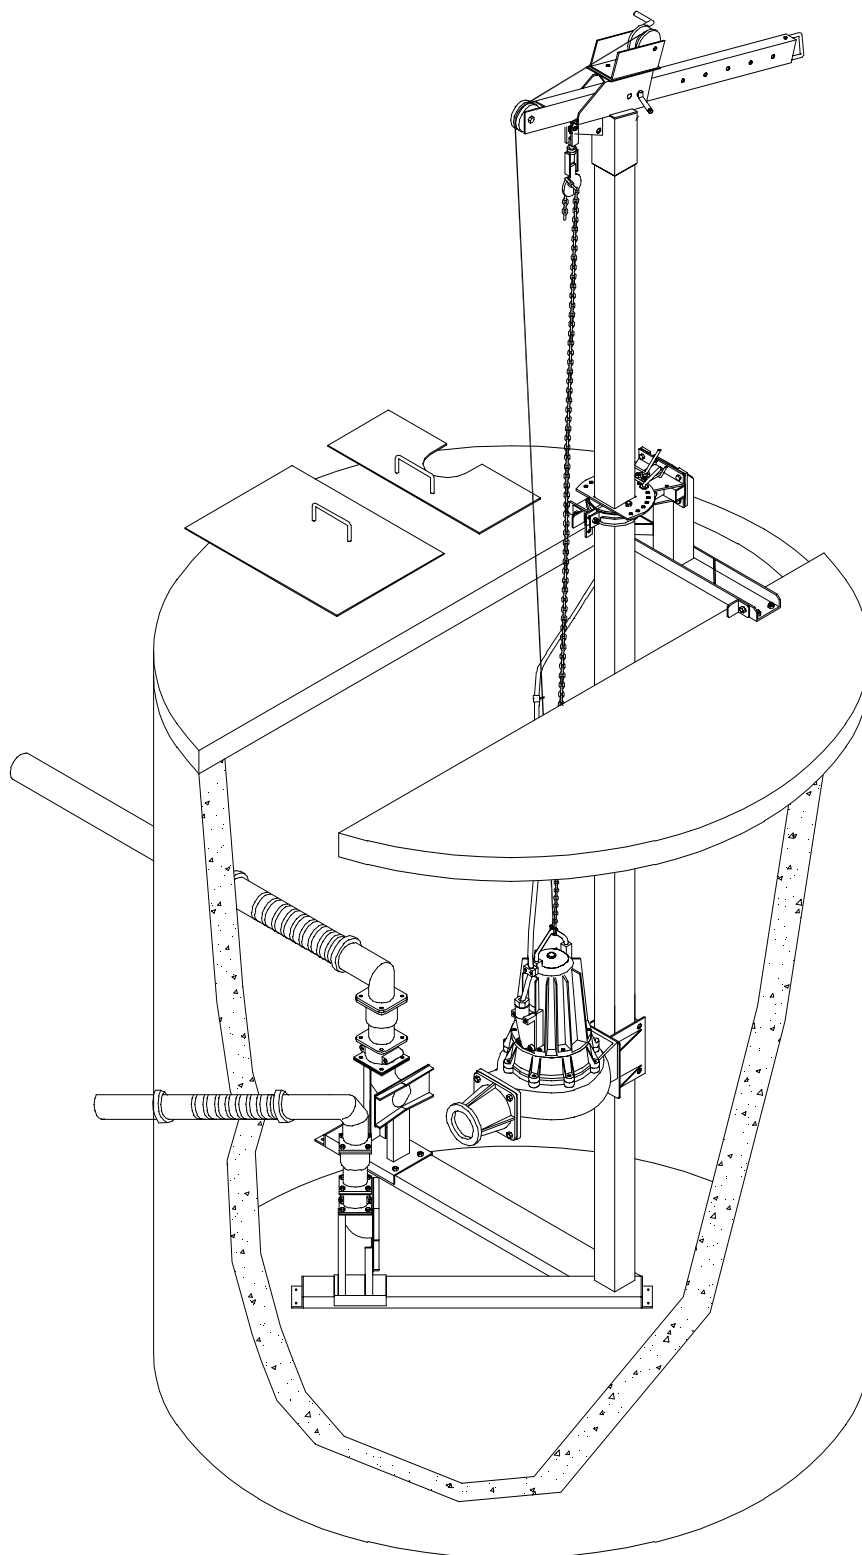

Pumpe - beslag til fortank, dobb. frostfri

LJM

Lind Jensens Maskinfabrik A/S
Krogshusvej 7, Højmark, DK-6940 Lem St.
Tel.: +45 97 34 32 00 Fax: +45 96 74 42 98
E-mail: agro@ljm.dk Home page: www.ljm.dk