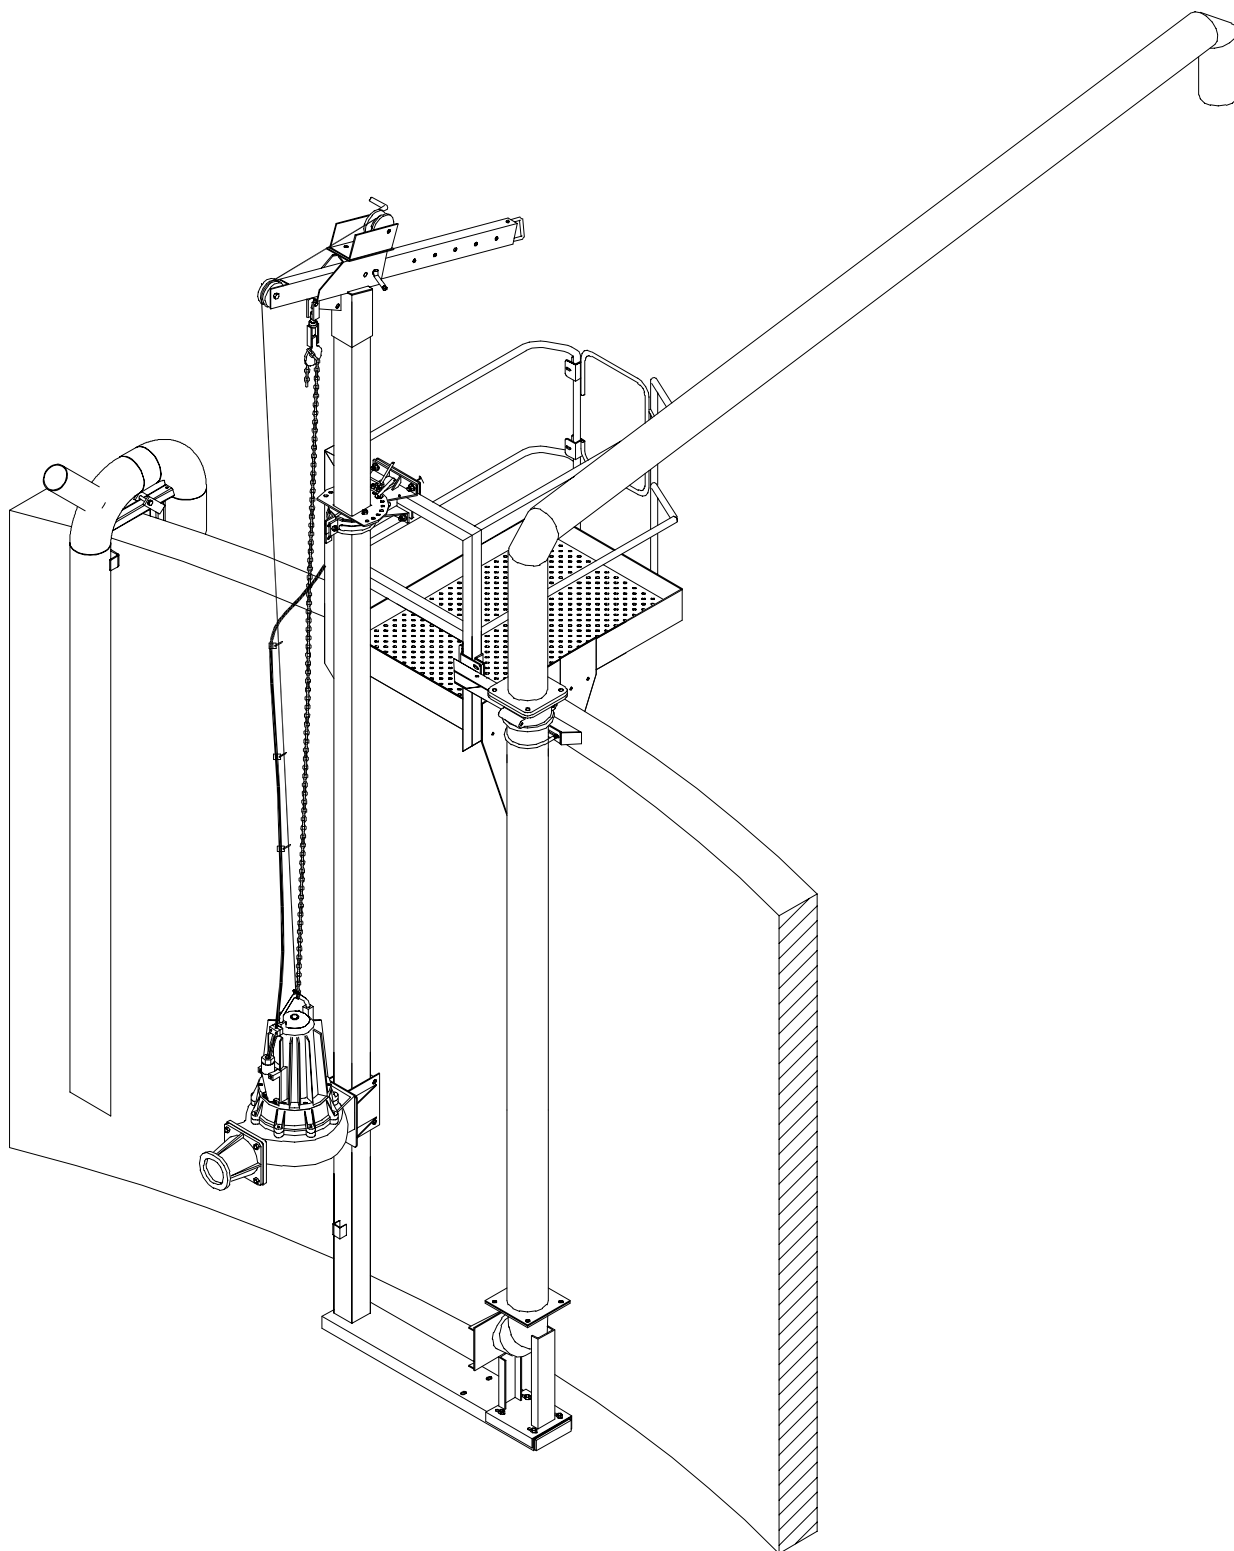

Pumpe - beslag til lagertank

LJM

Lind Jensens Maskinfabrik A/S
Kroghusvej 7, Højmark, DK-6940 Lem St.
Tel.: +45 97 34 32 00 Fax: +45 96 74 42 98
E-mail: agro@ljm.dk Home page: www.ljm.dk