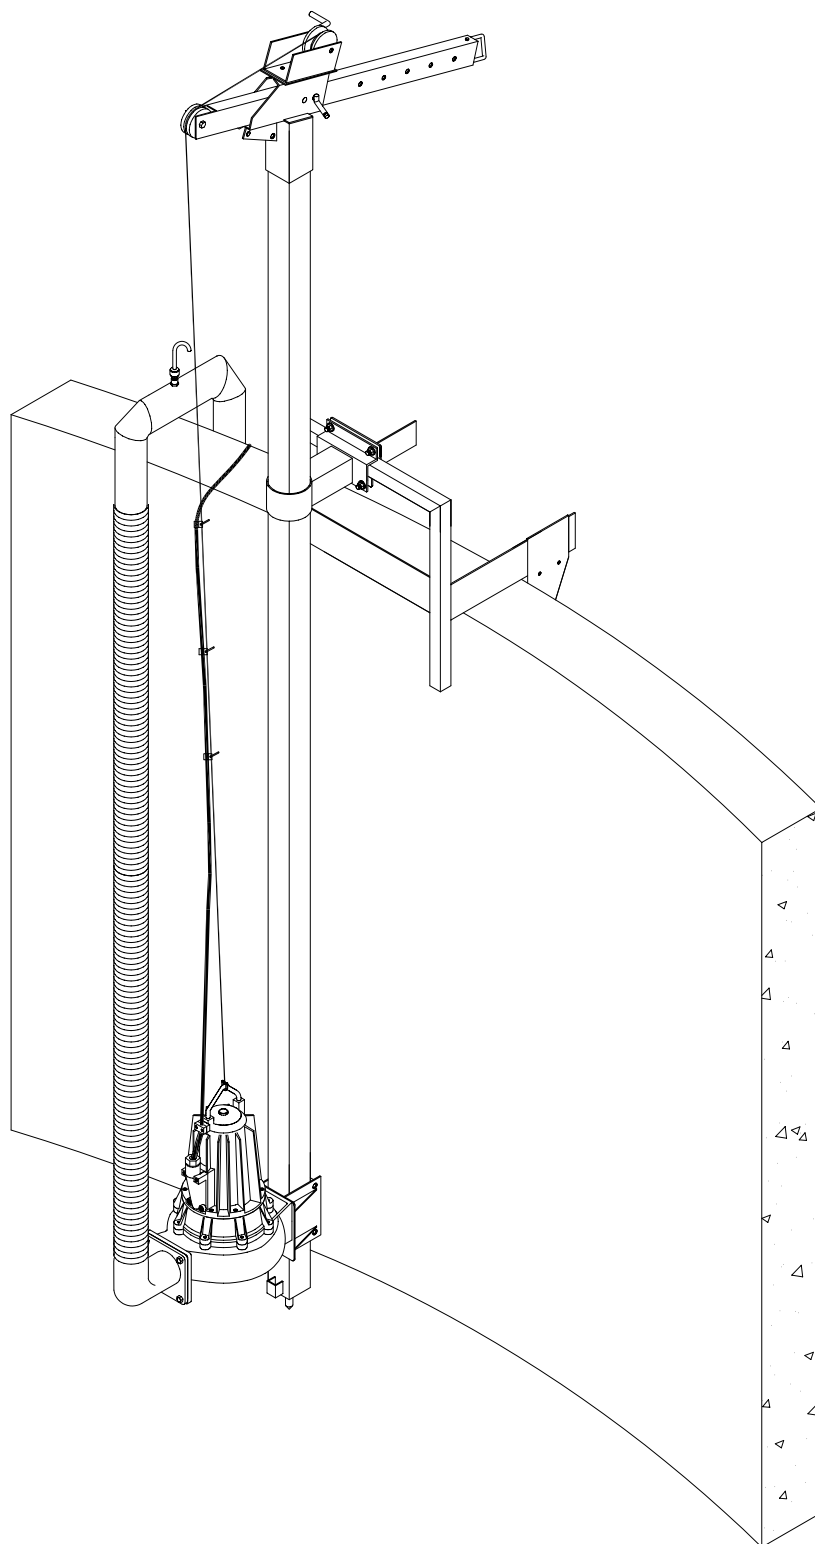

Pumpe - beslag til minkanlæg uden platform

LJM

Lind Jensens Maskinfabrik A/S
Kroghusvej 7, Højmark, DK-6940 Lem St.
Tel.: +45 97 34 32 00 Fax: +45 96 74 42 98
E-mail: agro@ljm.dk Home page: www.ljm.dk