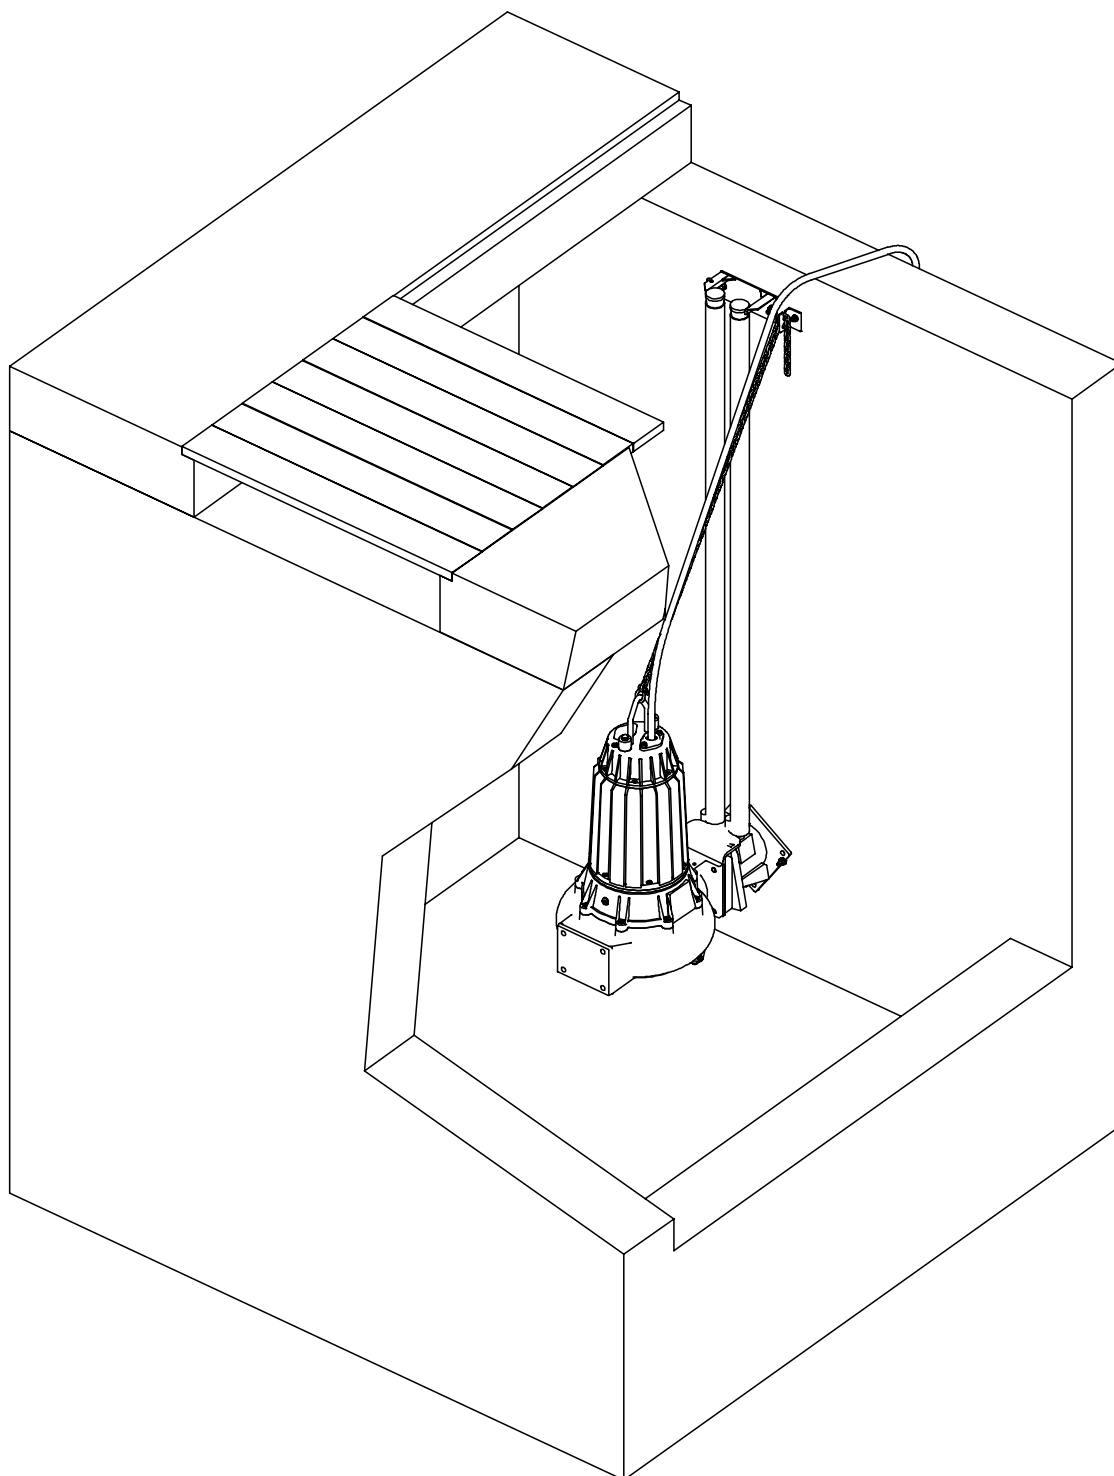

Pumpe - koblingsfod for gribeklo (guiderørssystem)

LJM

Lind Jensens Maskinfabrik A/S
Krogshusvej 7, Højmark, DK-6940 Lem St.
Tel.: +45 97 34 32 00 Fax: +45 96 74 42 98
E-mail: agro@ljm.dk Home page: www.ljm.dk