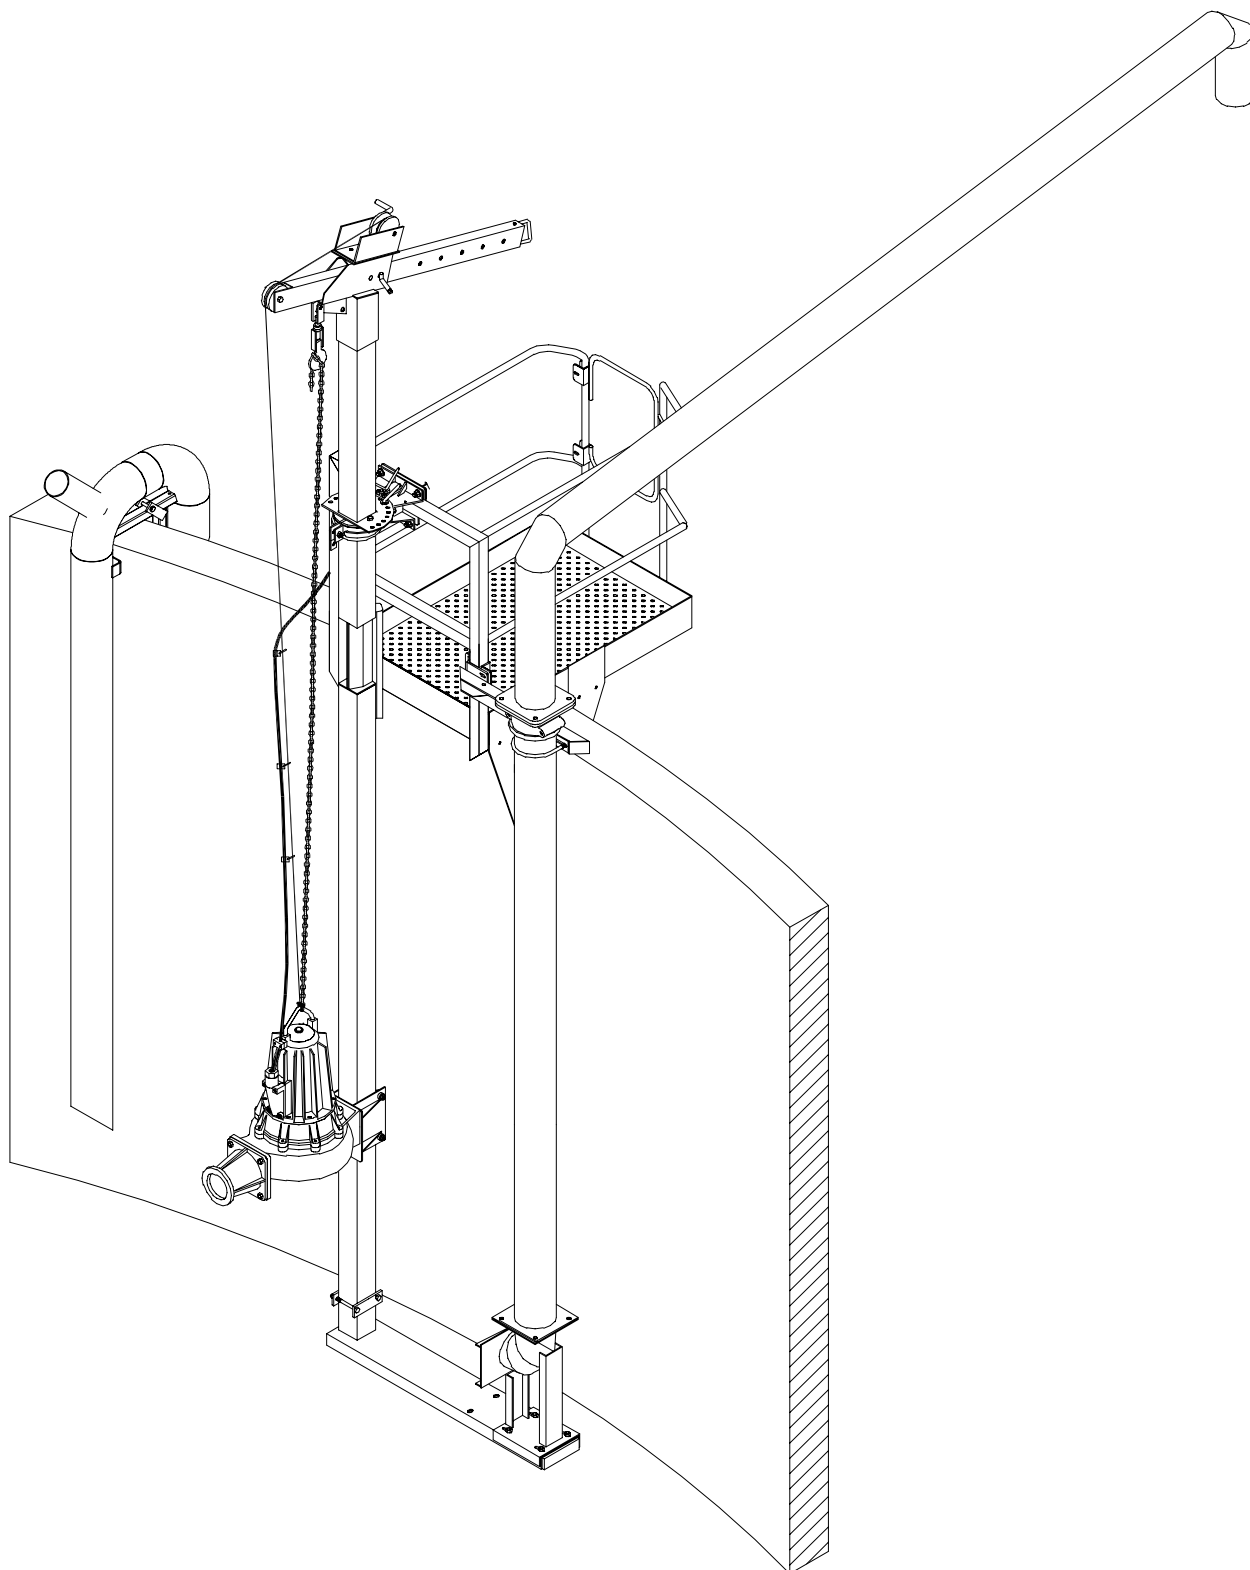

Pumpe - beslag til lagertank for indsnævret mast

LJM

Lind Jensens Maskinfabrik A/S
Kroghusvej 7, Højmark, DK-6940 Lem St.
Tel.: +45 97 34 32 00 Fax: +45 96 74 42 98
E-mail: agro@ljm.dk Home page: www.ljm.dk