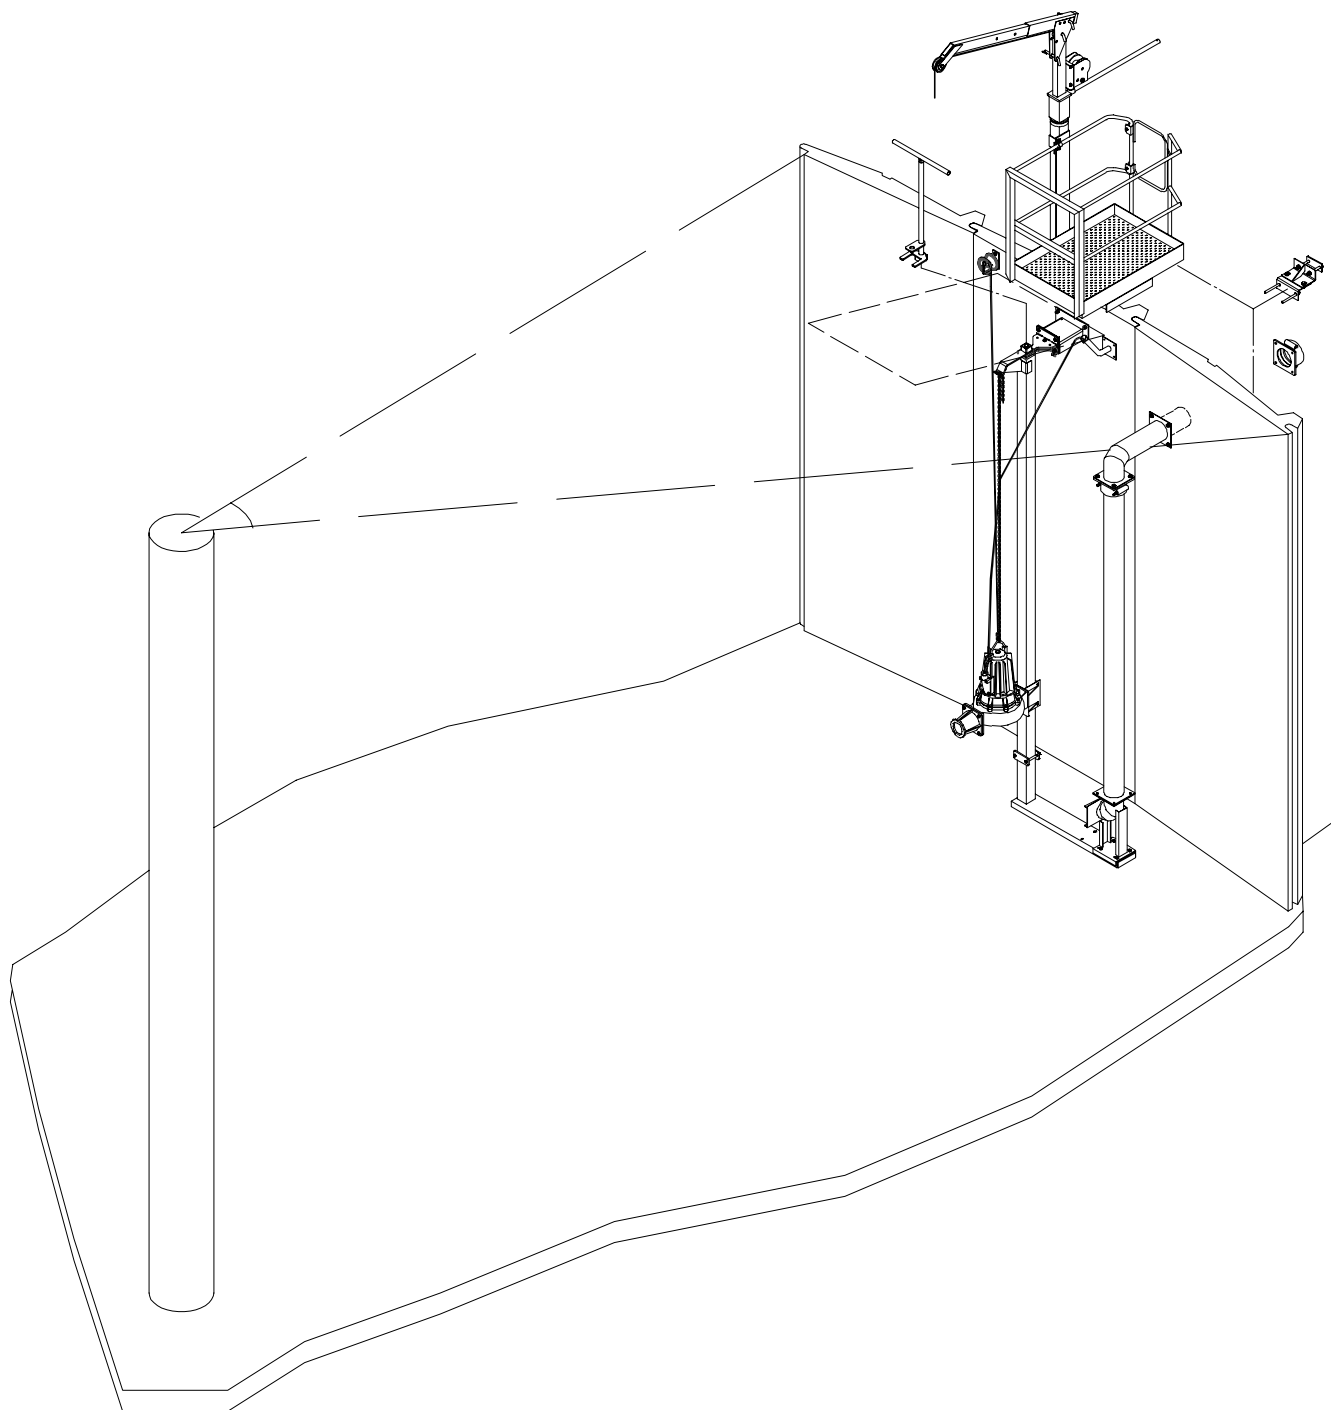

Pumpe - beslag til overdækket tank, komplet

LJM

Lind Jensens Maskinfabrik A/S
Kroghusvej 7, Højmark, DK-6940 Lem St.
Tel.: +45 97 34 32 00 Fax: +45 96 74 42 98
E-mail: agro@ljm.dk Home page: www.ljm.dk