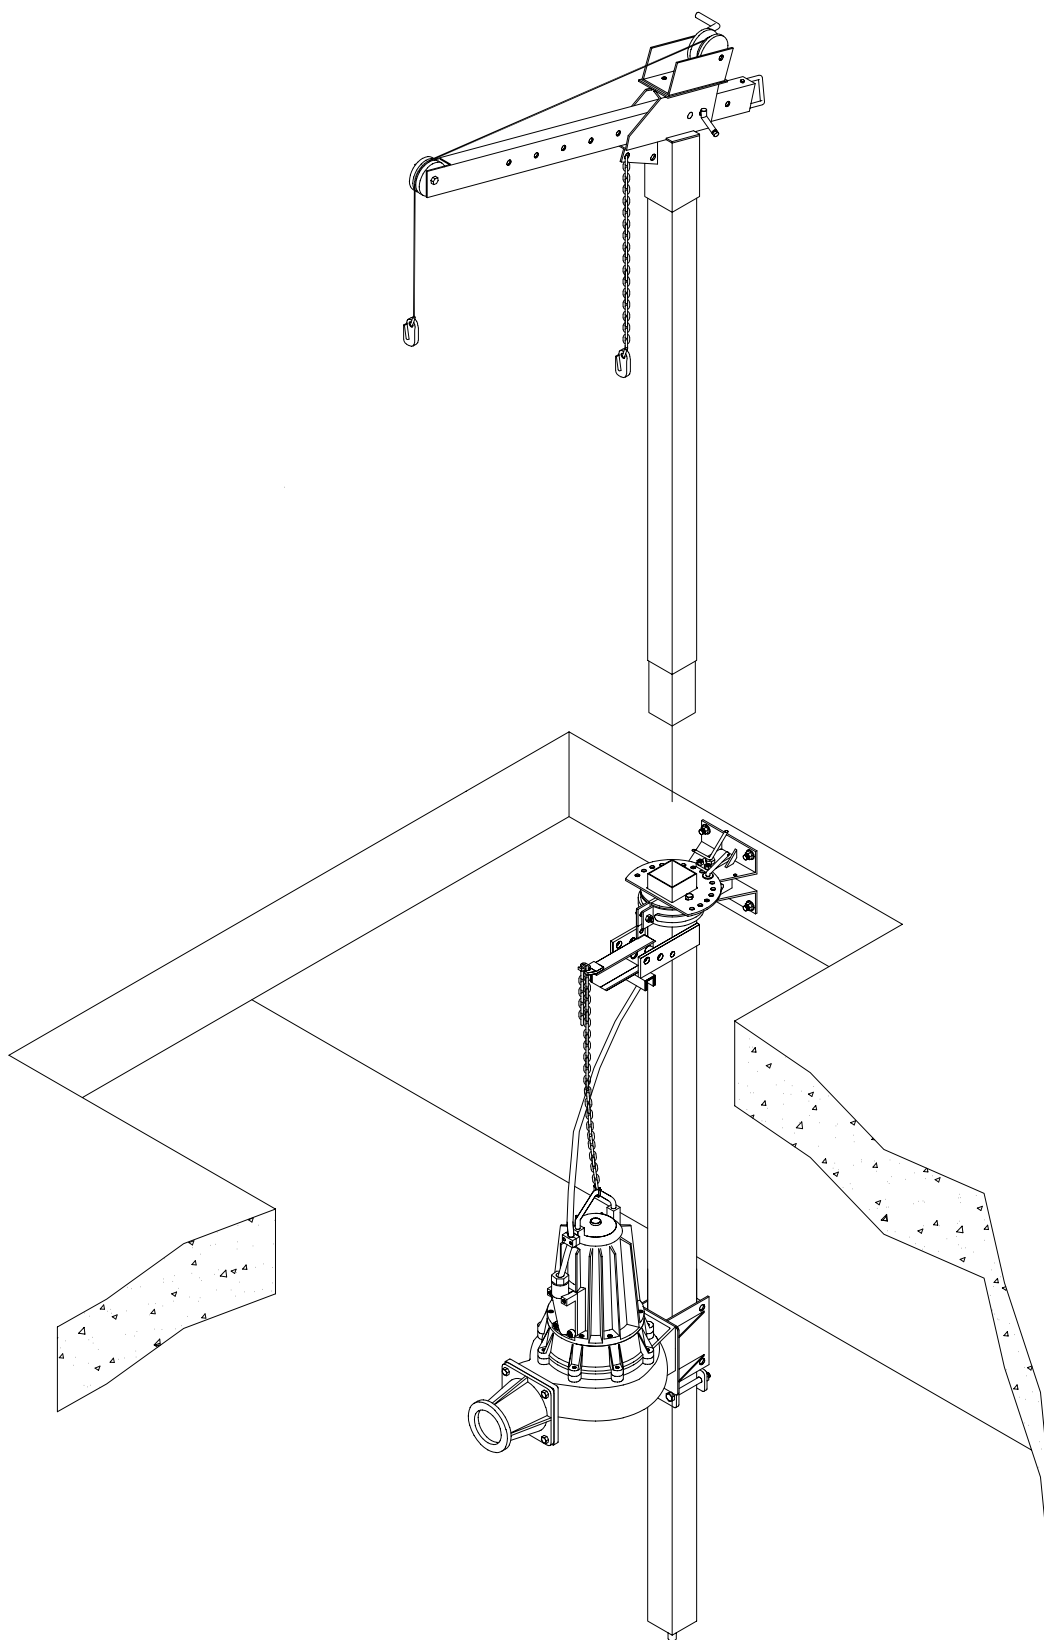

Pumpe - beslag til kælder

LJM

Lind Jensens Maskinfabrik A/S
Krogshusvej 7, Højmark, DK-6940 Lem St.
Tel.: +45 97 34 32 00 Fax: +45 96 74 42 98
E-mail: agro@ljm.dk Home page: www.ljm.dk