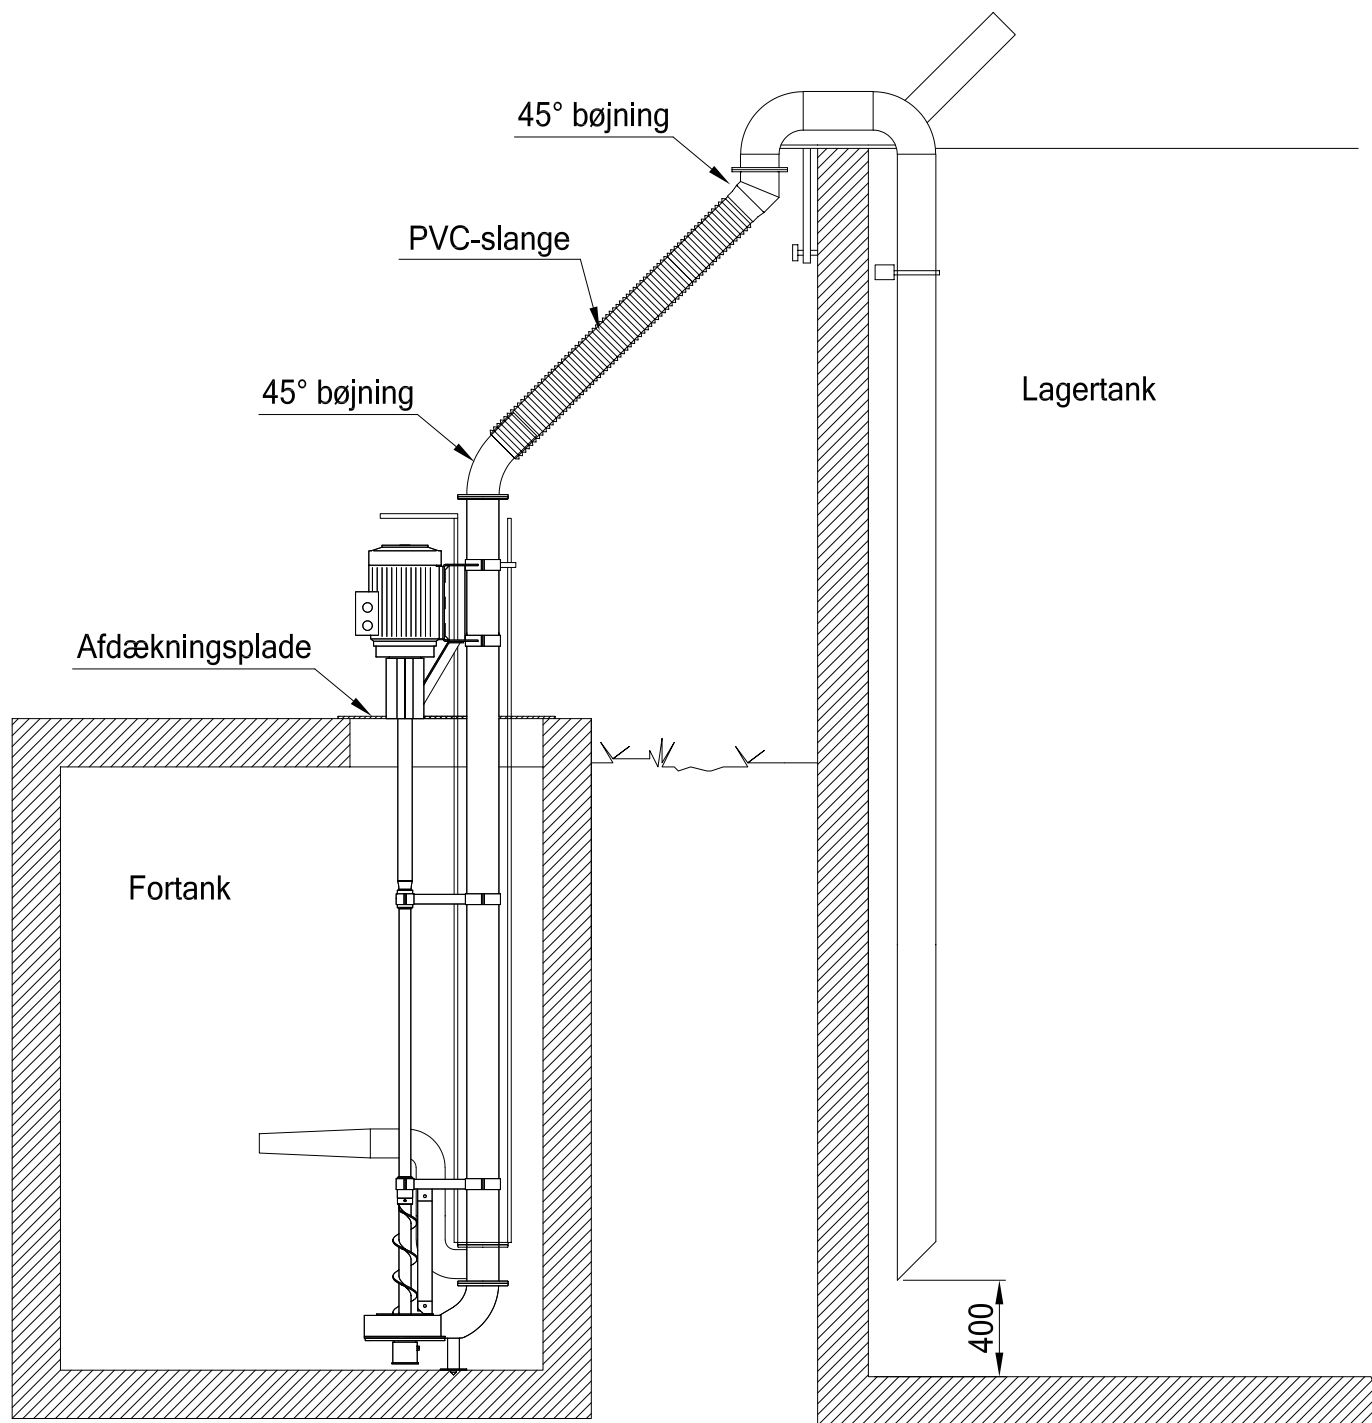

Langakslet pumpe - principskitse for luftledning

LJM

Lind Jensens Maskinfabrik A/S

Kroghusvej 7, Højmark, DK-6940 Lem St.

Tel.: +45 97 34 32 00 Fax: +45 96 74 42 98

E-mail: agro@ljm.dk

Home page: www.ljm.dk