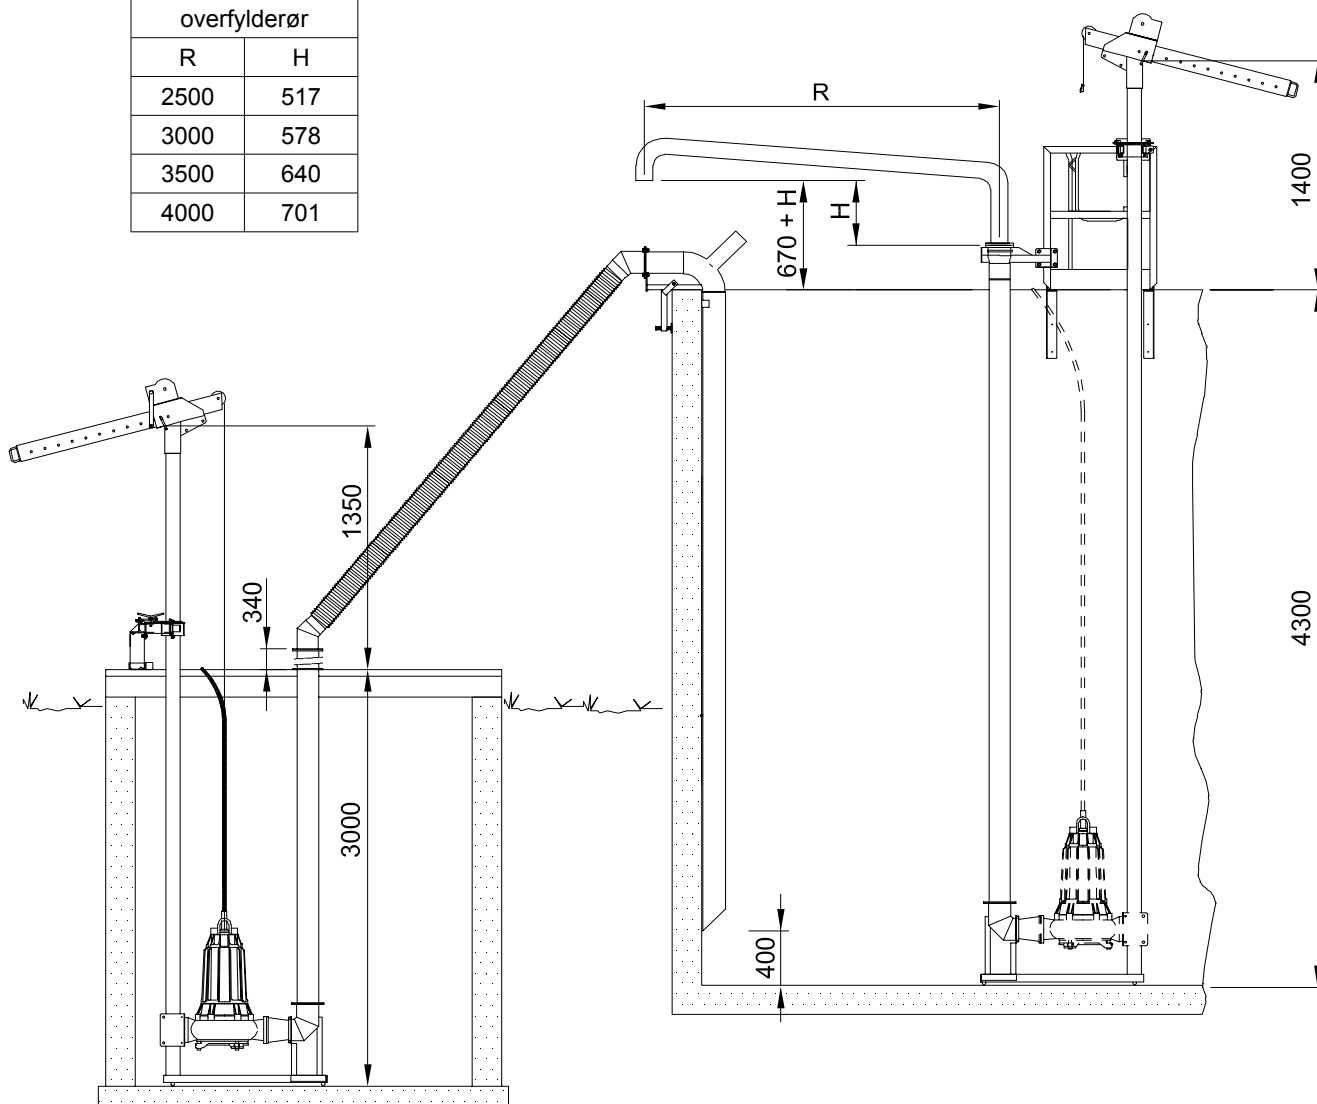

# Pumpe - skitse af luftledningssystem til for- og lagertank

mål for 6" overfylderør	
R	H
2500	517
3000	578
3500	640
4000	701

mål i mm

Ret til ændringer forbeholdes

BROCHUREIDPFHIT-XXXXX2-DK-R3