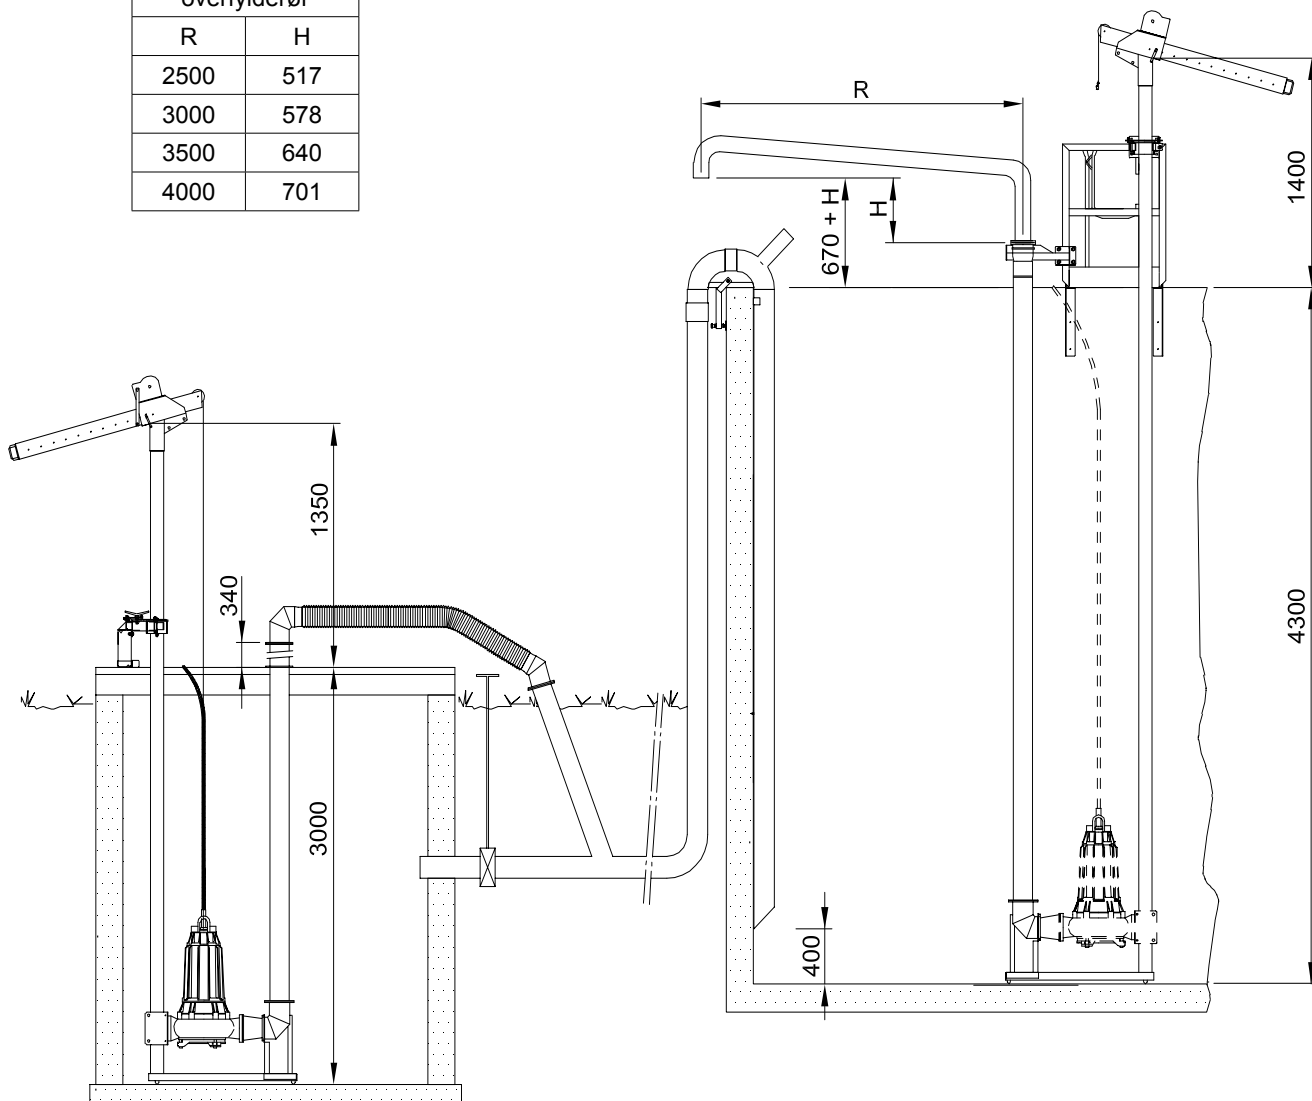

Pumpe - skitse af luftledningssystem til for- og lagertank

mål for 6" overfylderør	
R	H
2500	517
3000	578
3500	640
4000	701

mål i mm

Ret til ændringer forbeholdes

BROCHUREIDPFHIT-XXXXX3-DK-R3

LJM

Lind Jensens Maskinfabrik A/S