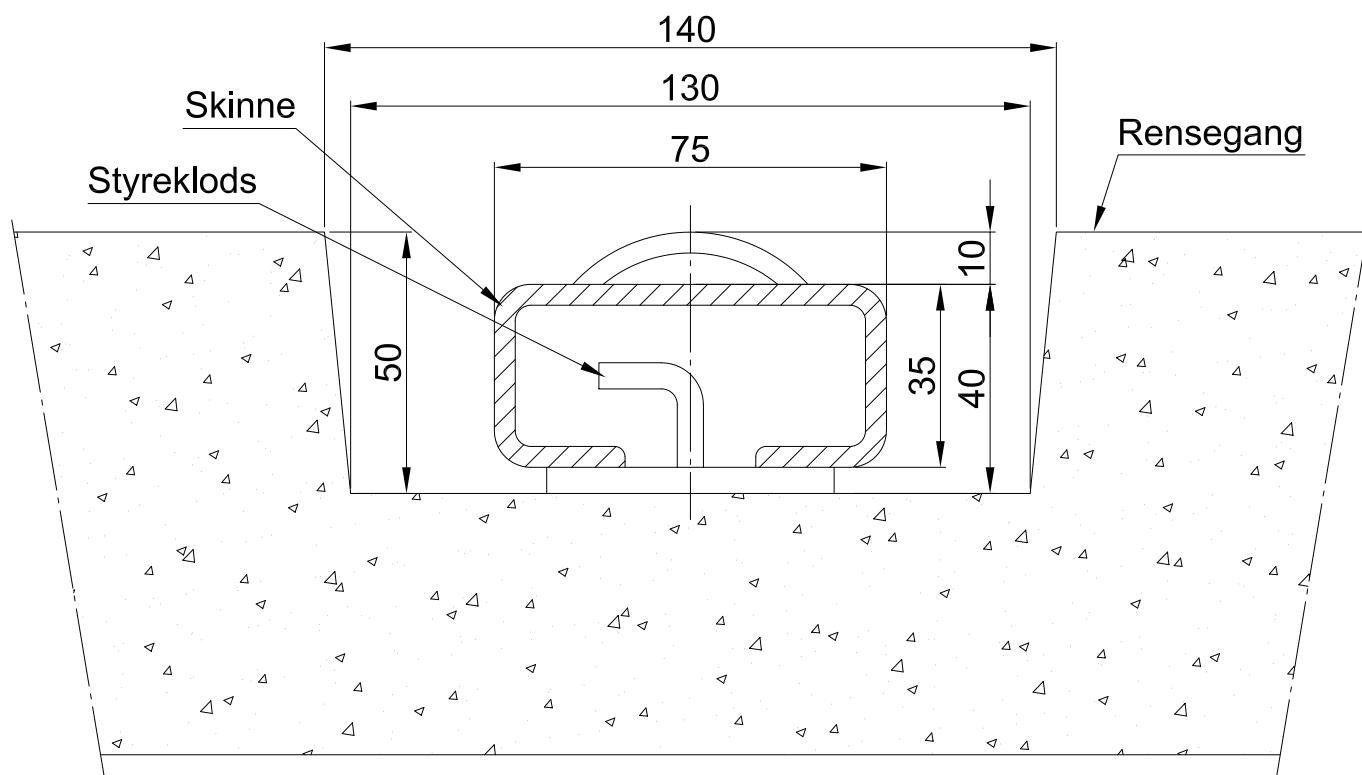

HF - Målskitse

Målskitse af skinne og styreklods i sænket rende

mål i mm

LJM

Lind Jensens Maskinfabrik A/S
Krogshusvej 7, Højmark, DK-6940 Lem St.
Tel.: +45 97 34 32 00 Fax: +45 96 74 42 98
E-mail: agro@ljm.dk Home page: www.ljm.dk