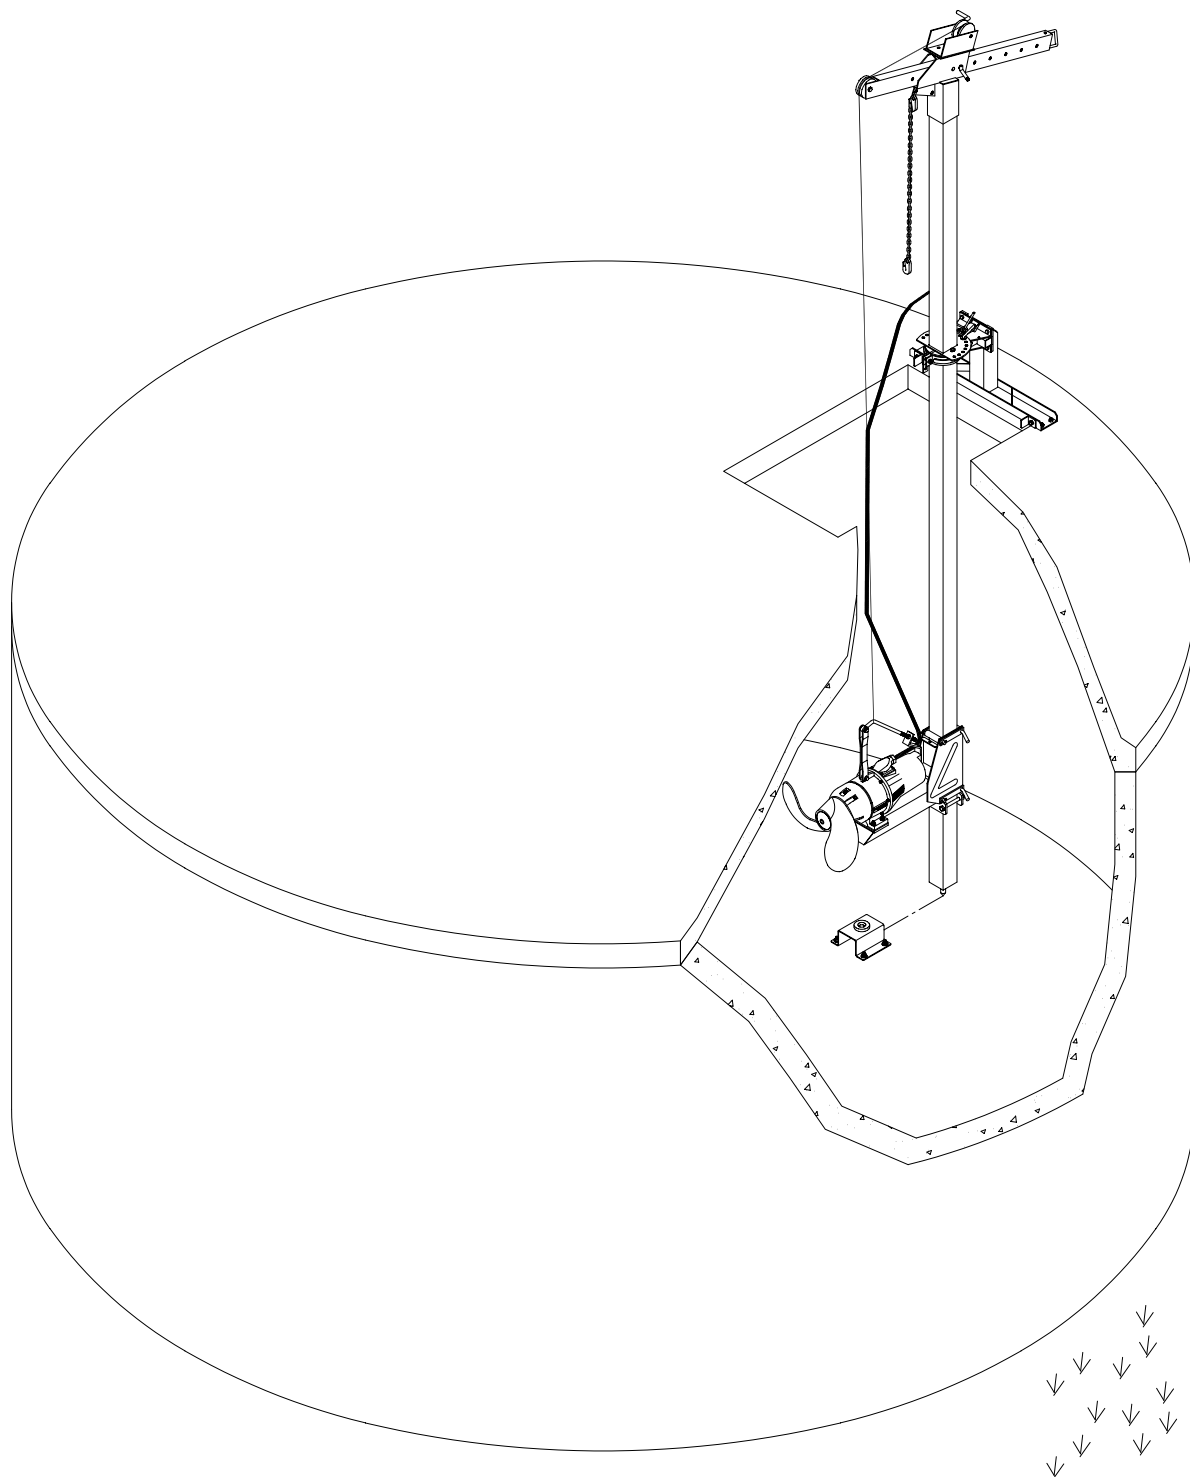

Omrører - beslag i lukket tank

LJM

Lind Jensens Maskinfabrik A/S

Kroghusvej 7, Højmark, DK-6940 Lem St.

Tel.: +45 97 34 32 00 Fax: +45 96 74 42 98

E-mail: agro@ljm.dk Home page: www.ljm.dk