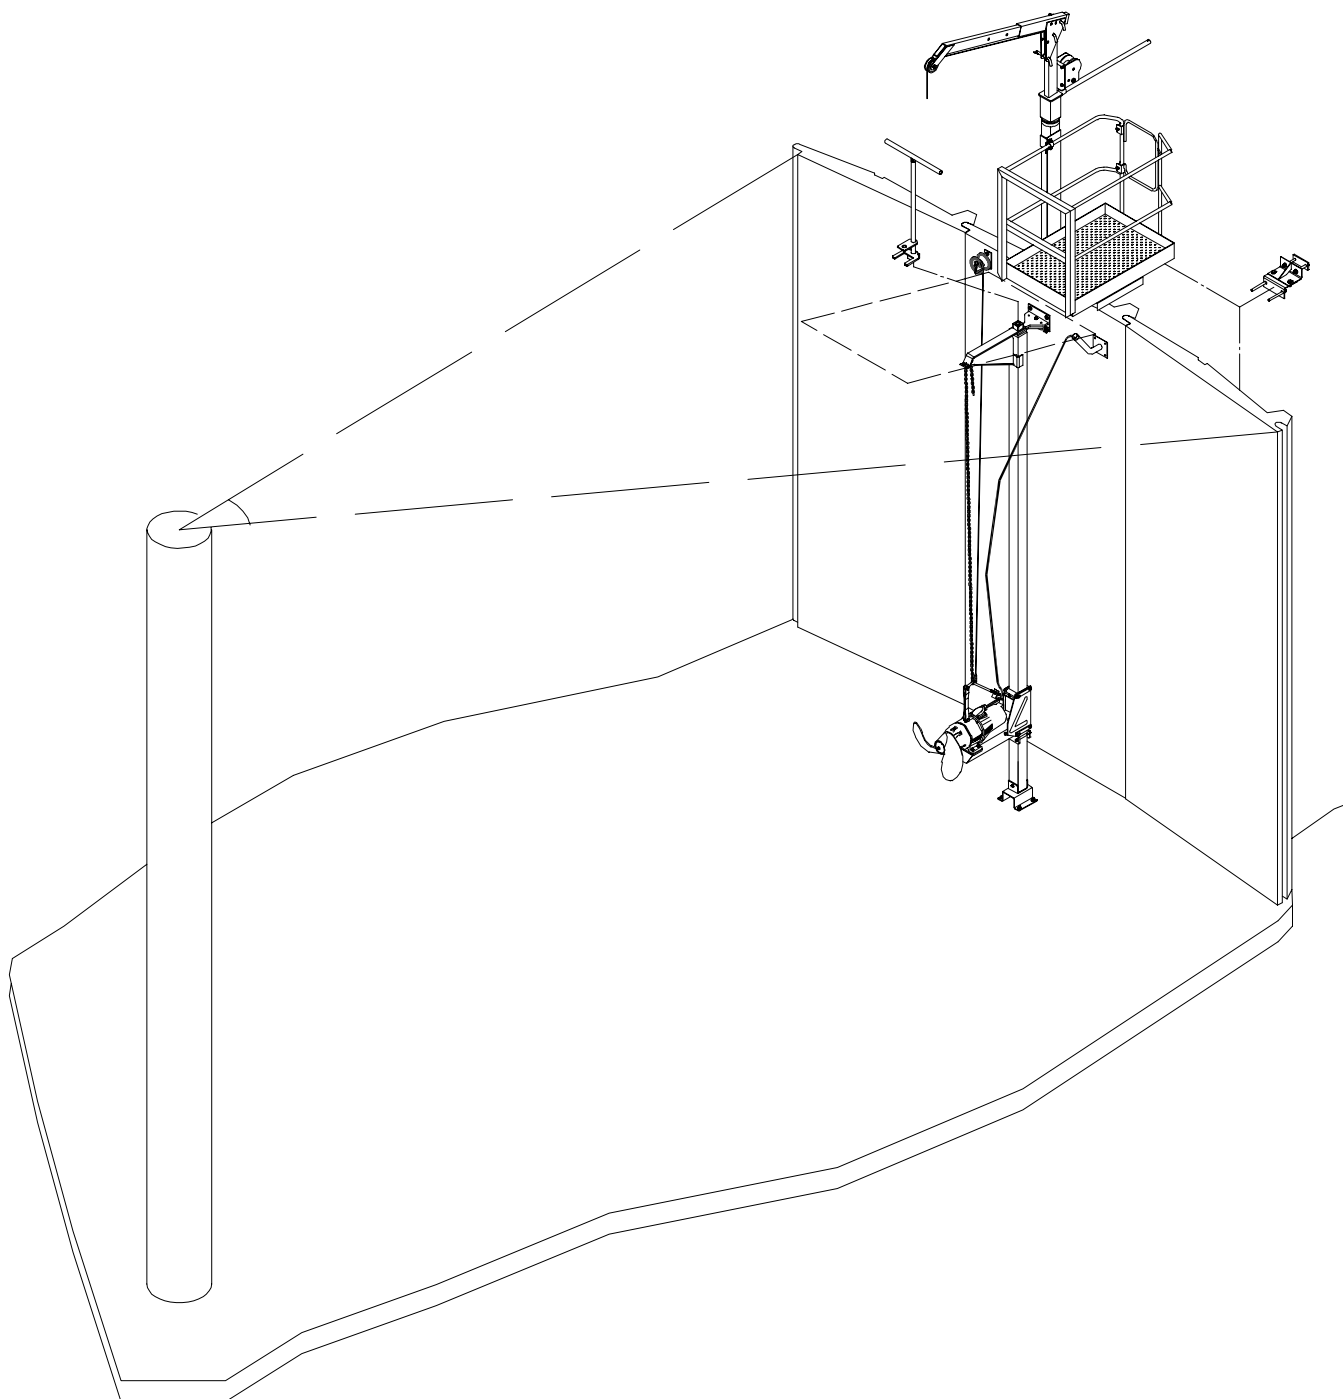

Omrører - beslag til overdækket tank, komplet

LJM

Lind Jensens Maskinfabrik A/S
Kroghusvej 7, Højmark, DK-6940 Lem St.
Tel.: +45 97 34 32 00 Fax: +45 96 74 42 98
E-mail: agro@ljm.dk Home page: www.ljm.dk