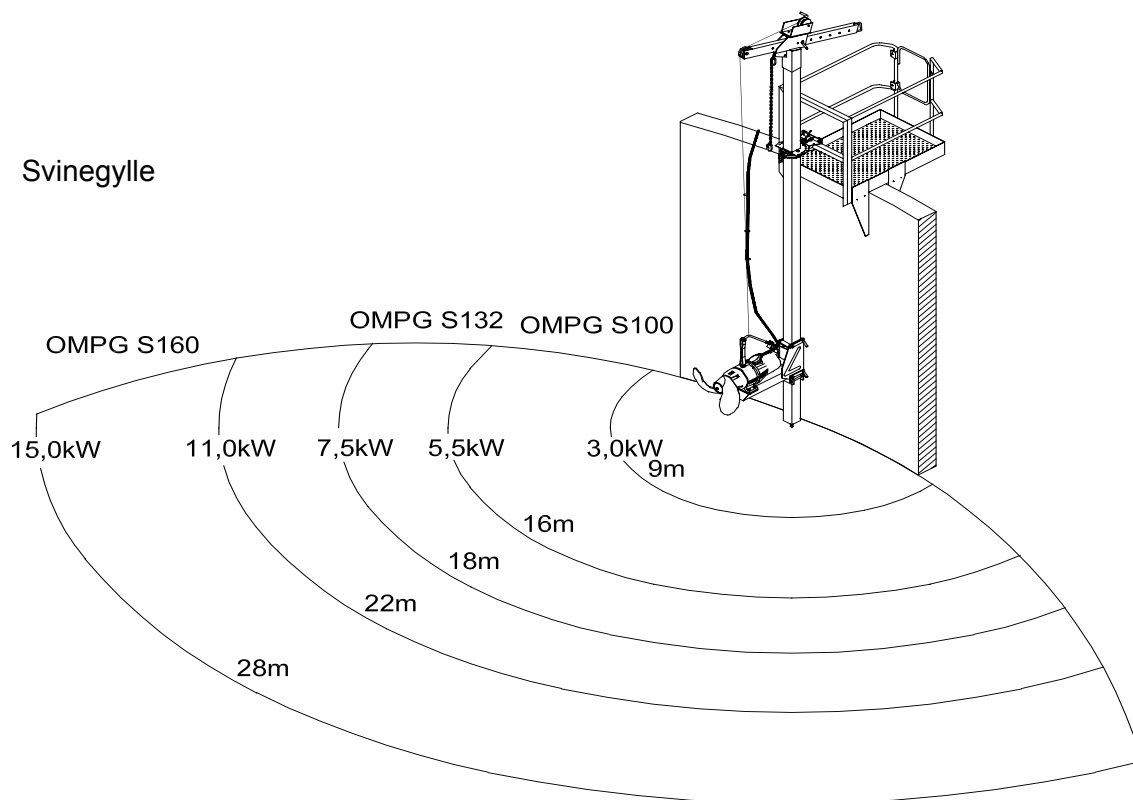

Omrører - kapacitetskurve

Svinegylle

Kogylle

Der er altid stor forskel på gylle - afhængig af tørstofindholdet i gyllen og tankens udformning.

De angivne diametre er kun vejledende. Værdierne kan variere op til $\pm 30\%$.