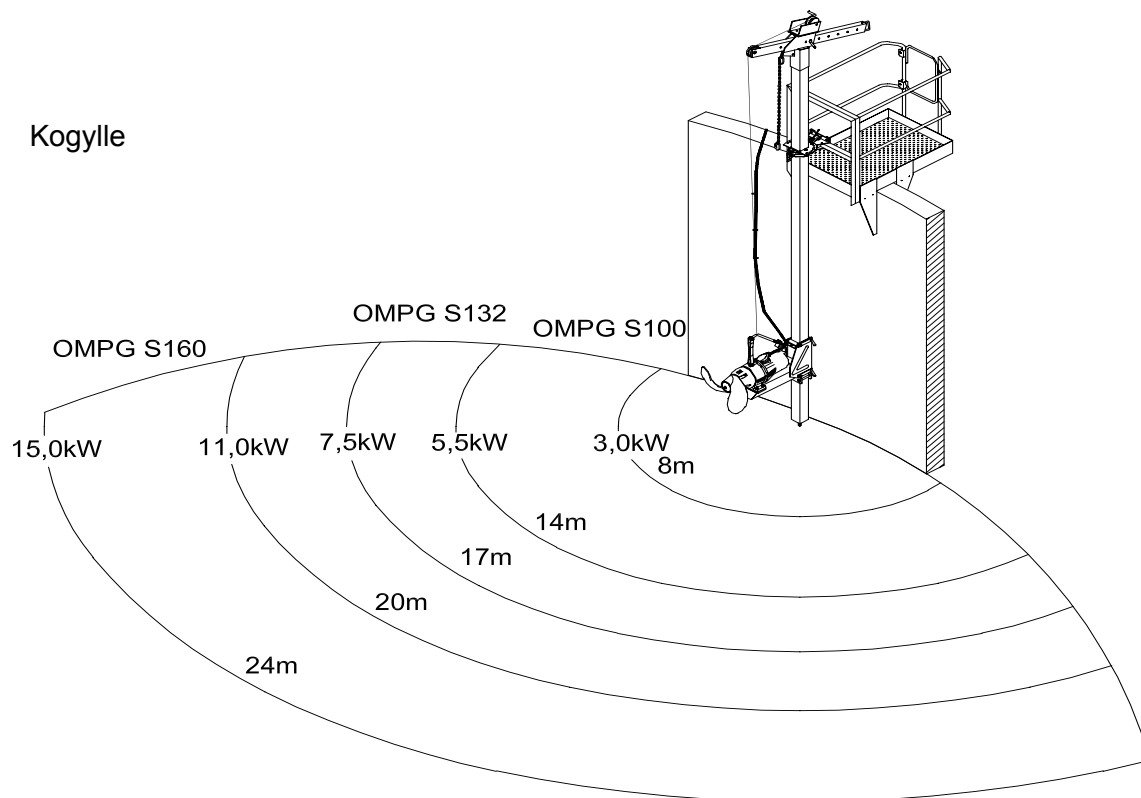

Omrører - kapacitetskurve

Svinegylle

Kogylle

Der er altid stor forskel på gylle - afhængig af tørstofindholdet i gyllen og tankens udformning.

De angivne diametre er kun vejledende. Værdierne kan variere op til $\pm 30\%$.