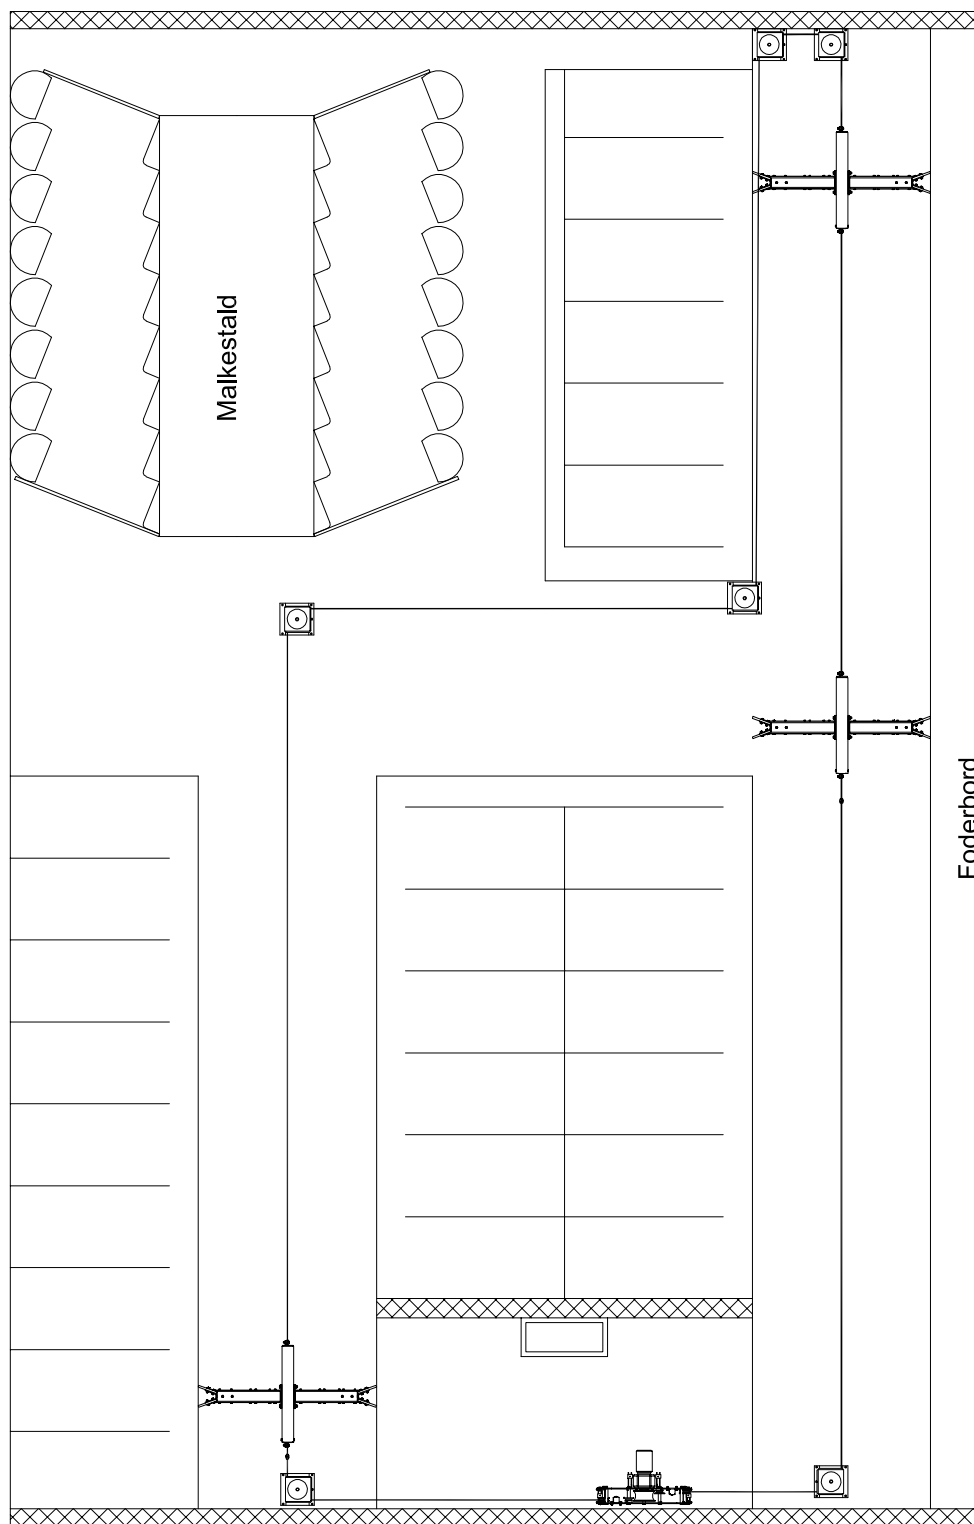

PSF 4 • WS - principskitse

Gulvmonteret trækstation med wiretrukken spalteskraber for 2 rens gange med 3 spalteskrabere

LJM

Lind Jensens Maskinfabrik A/S

Krogshusvej 7, Højmark, DK-6940 Lem St.

Tel.: +45 97 34 32 00 Fax: +45 96 74 42 98